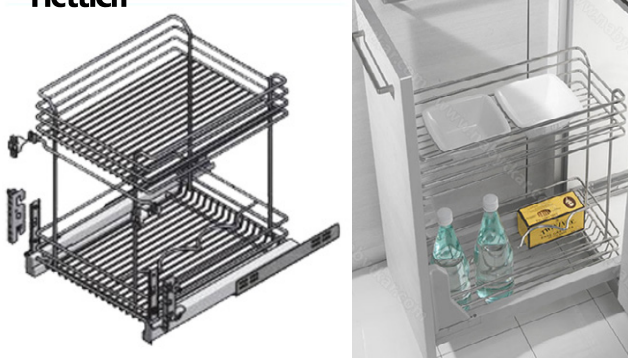

cod

preț / buc

C01/CM20-2-CH-BU-TD

111,45 RON

Cos **JOLLY / Inferior**
cu glisiera **Hettich** (extractie totala)

Hettich

Lungime: 458 mm
Lățime: 264 mm
Înălțime: 484 mm
Culoare: Crom
Pentru lățimea corpului: 300 mm