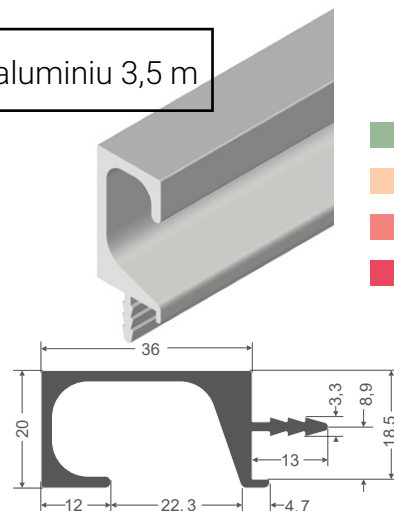

Mâner F6007 crom

dallé

lungime	cod	preț / buc
256 mm	B01/F6007-CH-256	27,63 RON
320 mm	B01/F6007-CH-320	15,51 RON

Mâner F6007 inox

dallé

lungime	cod	preț / buc
256 mm	B01/F6007-IN-256	13,52 RON
320 mm	B01/F6007-IN-320	16,40 RON

Profil UKW 5 aluminiu 3,5 m

ZOBAL

lungime	cod	preț / buc
3,5 m	B01/Z-UKV05-AL	67,63 RON

Profil UKW 7 aluminiu 3,5 m

ZOBAL

lungime	cod	preț / buc
3,5 m	B01/Z-UKV07-AL	82,02 RON

Cuier de mobilă VP5904

GAMET

culoare	cod	preț / buc
crom	B02/VP59-G04	4,62 RON

Cuier de mobilă VP8904

GAMET

culoare	cod	preț / buc
crom	B02/VP89-G04	2,70 RON

Picior de masă 60/710 mm

i

DTC

Înălțime: 710 mm
Diametru: 60 mm
Gama de reglare: +30 mm