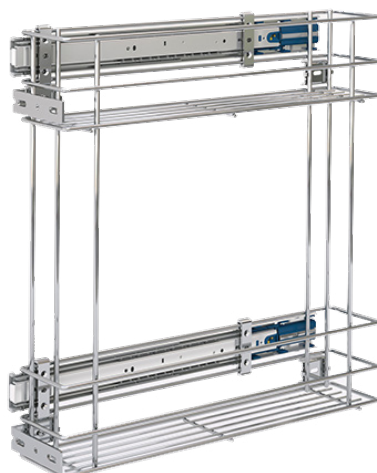

Cargo Mini 15-2P lateral-90

iron line
brand of good quality

Lungime: 480 mm
Lățime: 105 mm
Înălțime: 490 mm
Material: Oțel
Sarcina maximă: 30 kg
Amortizare: Cu amortizare
Culoare: Crom

cod

preț / buc

C01/CM15-2-CH-BU-TD