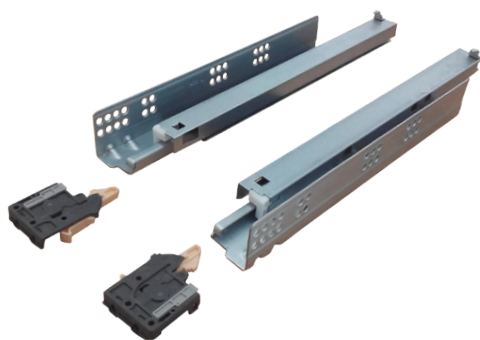

donalo

lungime

300 mm
 350 mm
 400 mm
 450 mm
 500 mm

cod

A03/LP-T-300-45
 A03/LP-T-350-45
 A03/LP-T-400-45
 A03/LP-T-450-45
 A03/LP-T-500-45

preț / total

30,23 RON
32,00 RON
34,45 RON
35,66 RON
37,16 RON

Glisiere ascunsă cu extracție totală

Lățime: 90 mm
Înălțime: 50 mm
Material: Metal, plastic
Tipul glisierelor: Extracție totală
Sarcina maximă: 35 kg
Amortizare: Cu amortizare
Potrivit pentru: Sertare din lemn

DTC

lungime

250 mm
 300 mm
 350 mm
 400 mm
 450 mm
 500 mm
 500 mm

cod

A03/VL350-BL
A03/VL400-BL
A03/VL450/ATM
A03/VL550-BL-ATM

preț / total

2,92 RON
2,61 RON
3,03 RON
3,54 RON

Mâner C504

dallé

lungime

96 mm