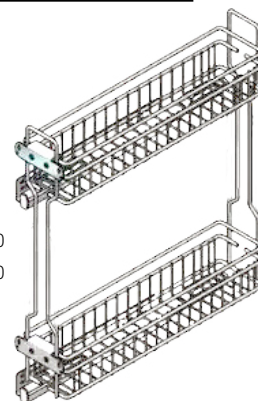

cod

preț / buc

C02/H-CM-30-45-2-P

255,76 RON

Cos **JOLLY / Latereal**
cu glisiera **Hettich** (extractie totala)

Hettich

Lungime: 455 mm
Lățime: 111 mm *pt. corp de 150
155 mm *pt. corp de 200
Înălțime: 538 mm
Culoare: Crom
Sarcină maximă: 30 kg