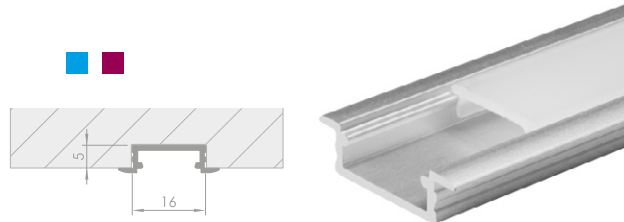

LED Banda 5050 fara conectori IP20
60LED

culoare

alb rece
alb cald

cod

E01/P5050-K260-S5
E01/P5050-K260-T5

preț / buc

64,95 RON
60,61 RON

LED **PROFIL 07x16 INFREZAT**
aluminiu (fara capac de acoperire)