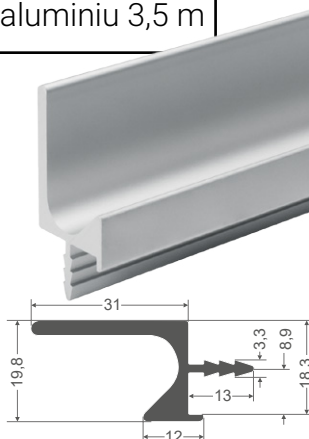

Profil UKW 5 aluminiu 3,5 m

ZOBAL

lungime	cod	preț / buc
3,5 m	B01/Z-UKV05-AL	67,63 RON