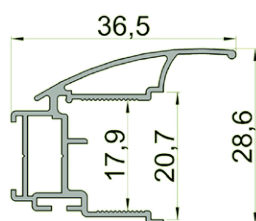

QUATRO DE COLT

Grosimea blatului 38mm

Lungime: 600 mm
Lățime: 10 mm
Înălțime: 38 mm

cod
C09/LPD-Q38-R60

preț / buc

11,27 RON

QUATRO IMBINARE BLATURI

Grosimea blatului 38mm

Lungime: 250 mm
Lățime: 30 mm
Înălțime: 14 mm

Culoare: Zinc
Material: Metal, plastic
Potrivit pentru: Sisteme glisante în loc de roți
Amortizare: Cu strângere amortizată

cod

stânga D01/LUX-VV-TL-L
dreapta D01/LUX-VV-TL-P

preț / buc

24,- RON
24,- RON

LUX Șina inferioară **REVERSE**

lungime

2000 mm
3000 mm

cod

D01/V-LUX-KSR-AL20
D01/V-LUX-KSR-AL30

preț / buc

15,37 RON
23,28 RON

LUX Mâner **UNIfine**

Latime: 28.60 mm
Inaltime: 36.50 mm
Lungime: 2.70 m
Material: aluminiu
Culoare: Al - aluminiu
Pentru grosimea mat.: 4, 18 mm

cod

D01/V-LUX-MD18-UF-AL

preț / buc

22,80 RON